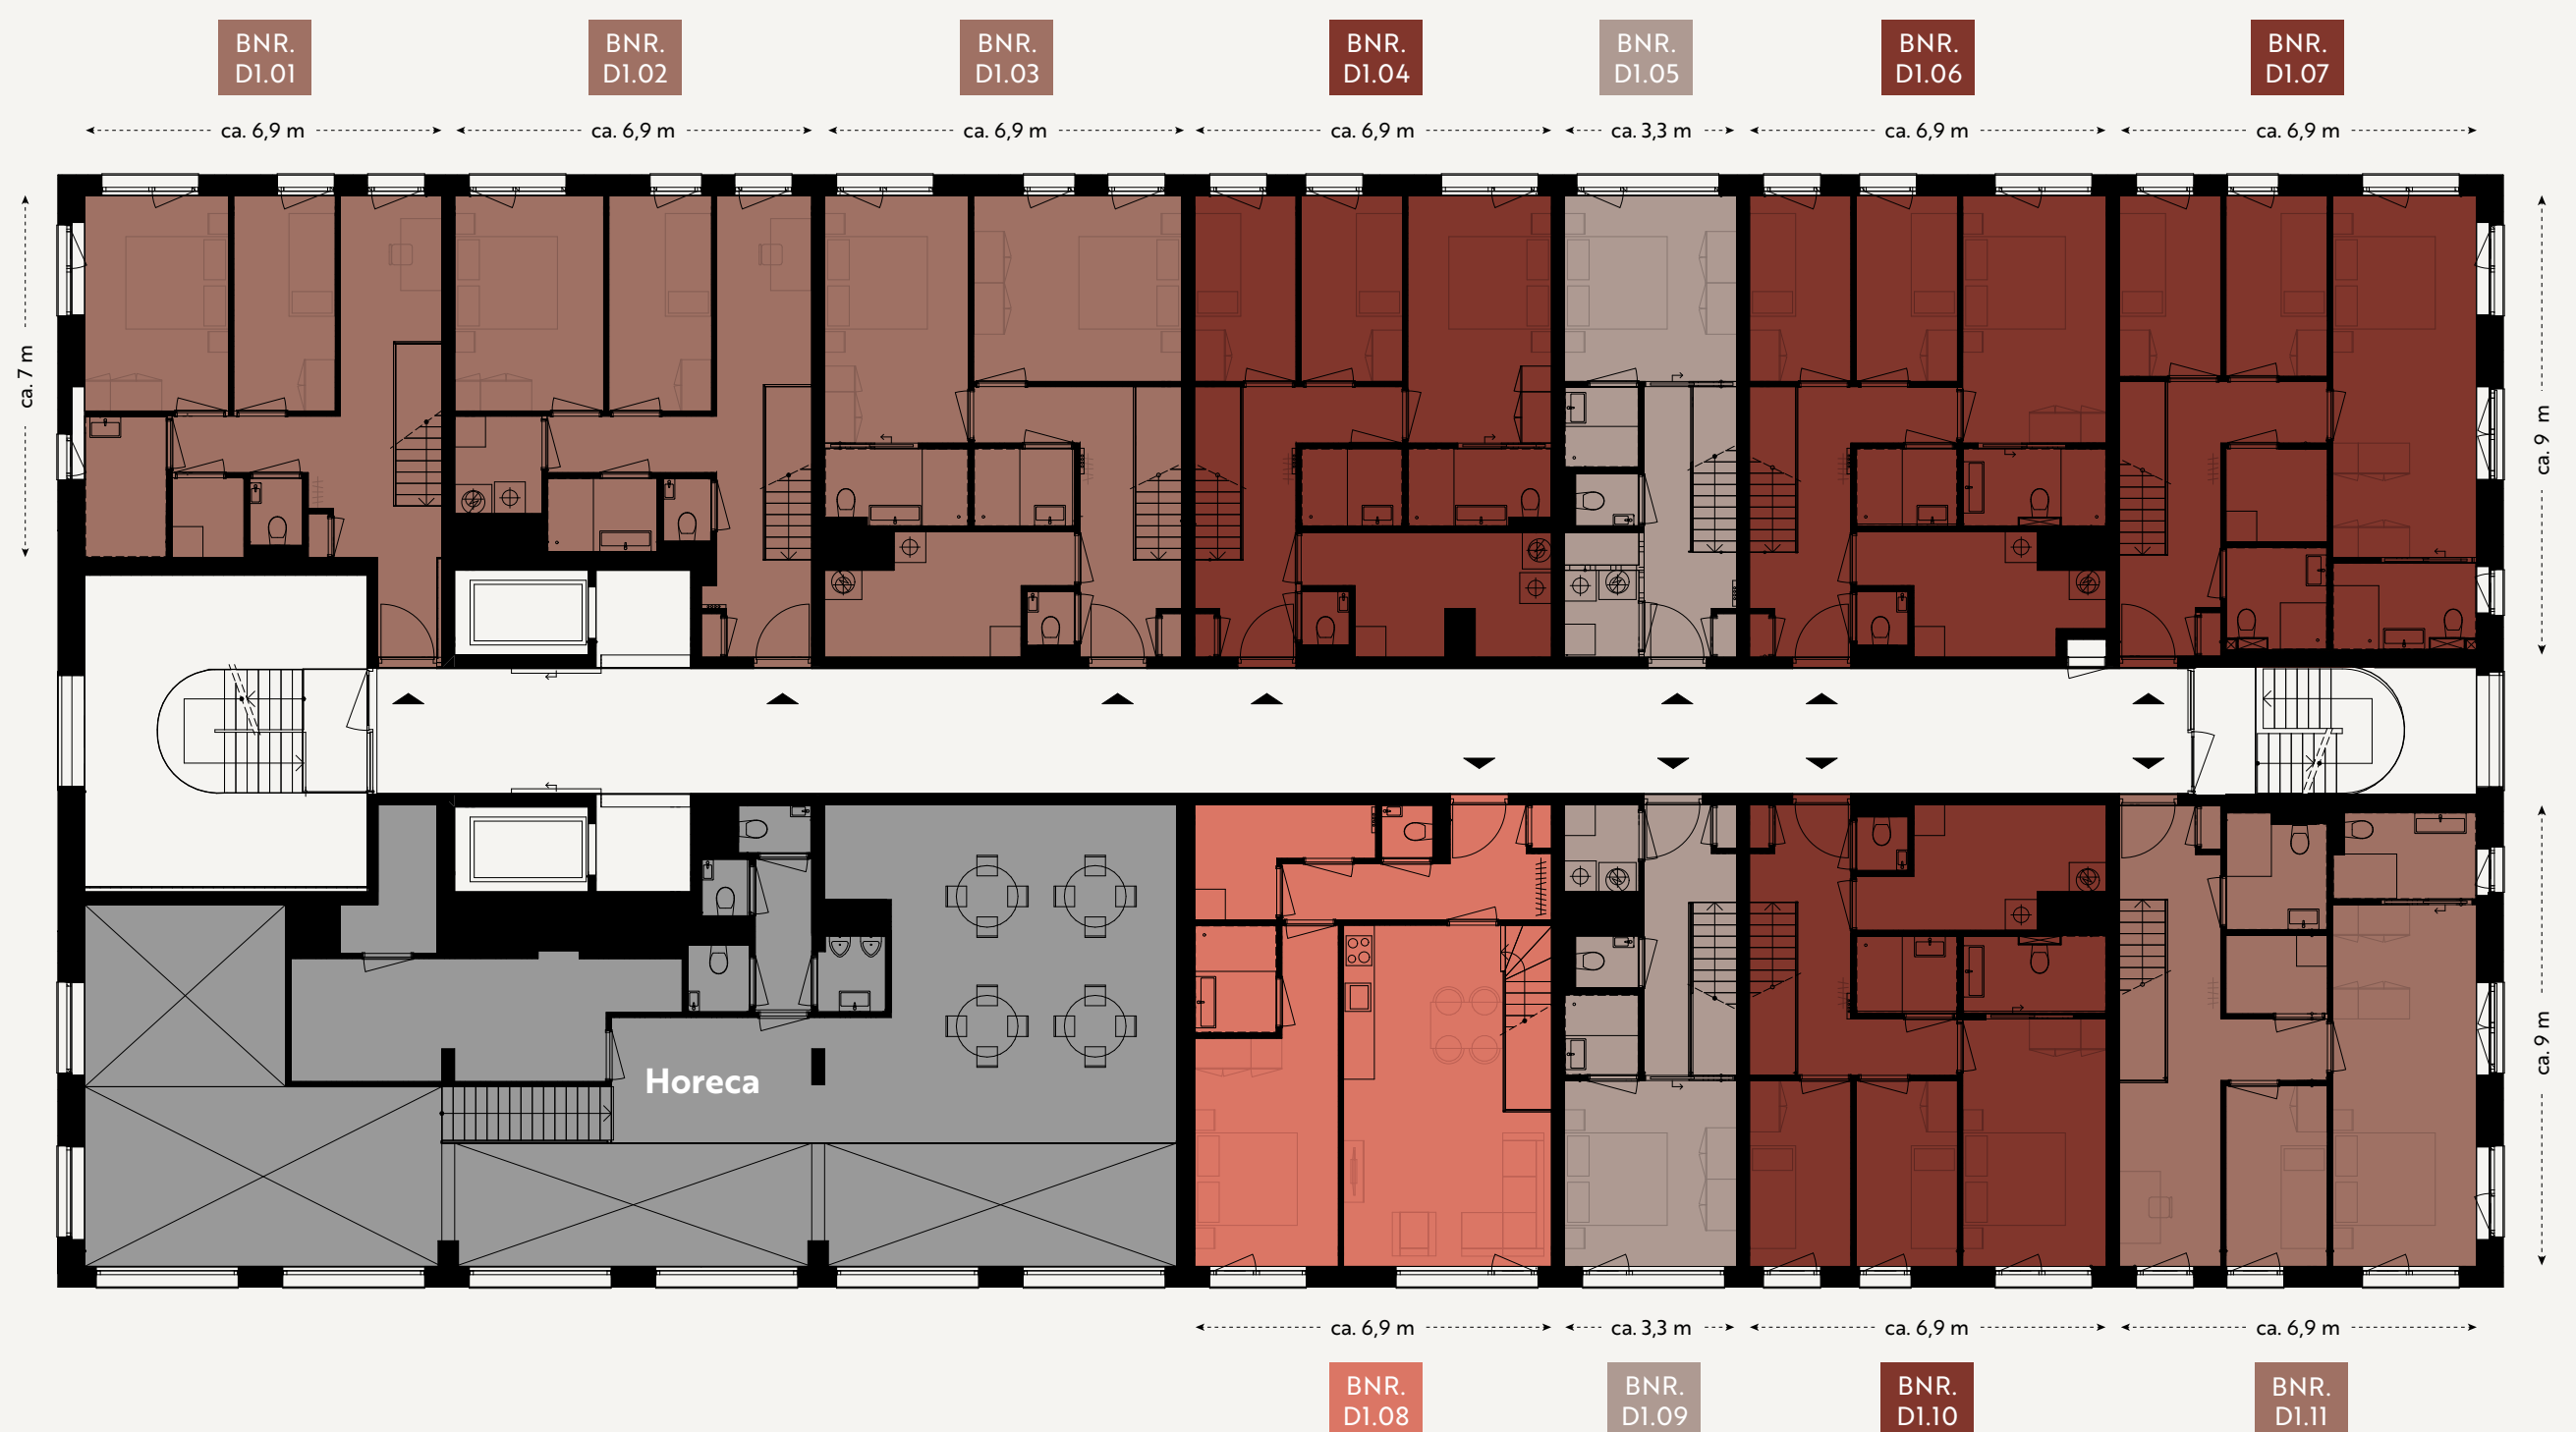

Begane grond

Tweelaagse woningen

10 unieke maisonnettes, variërend in grootte van ca. 52-123 m² GO

1 unieke atelierwoning van ca. 112 m² GO

- 4-kamermaisonnette
- 3-kamermaisonnette
- 2-kamermaisonnette
- Atelierwoning

Eerste verdieping

D1 - Appartementen en penthouses

3 en 4-kamerappartementen

32 appartementen, variërend in grootte van ca. 84-139 m² GO

- 4-kamerappartement
- 3-kamerappartement
- Tweelaags 4-kamerappartement

Let op: Bouwnummer D1.40 betreft een tweelaags appartement, gelegen op de vijfde en zesde verdieping.

Tweede t/m vijfde verdieping

Zesde verdieping

Tweelaagse penthouses

7 unieke 2-laagse penthouses op de bovenste lagen van het appartementencomplex, variërend in grootte van ca. 131-181 m² GO

- 4-kamerpenthouse
- 3-kamerpenthouse
- Tweelaags 4-kamerappartement

Zevende verdieping