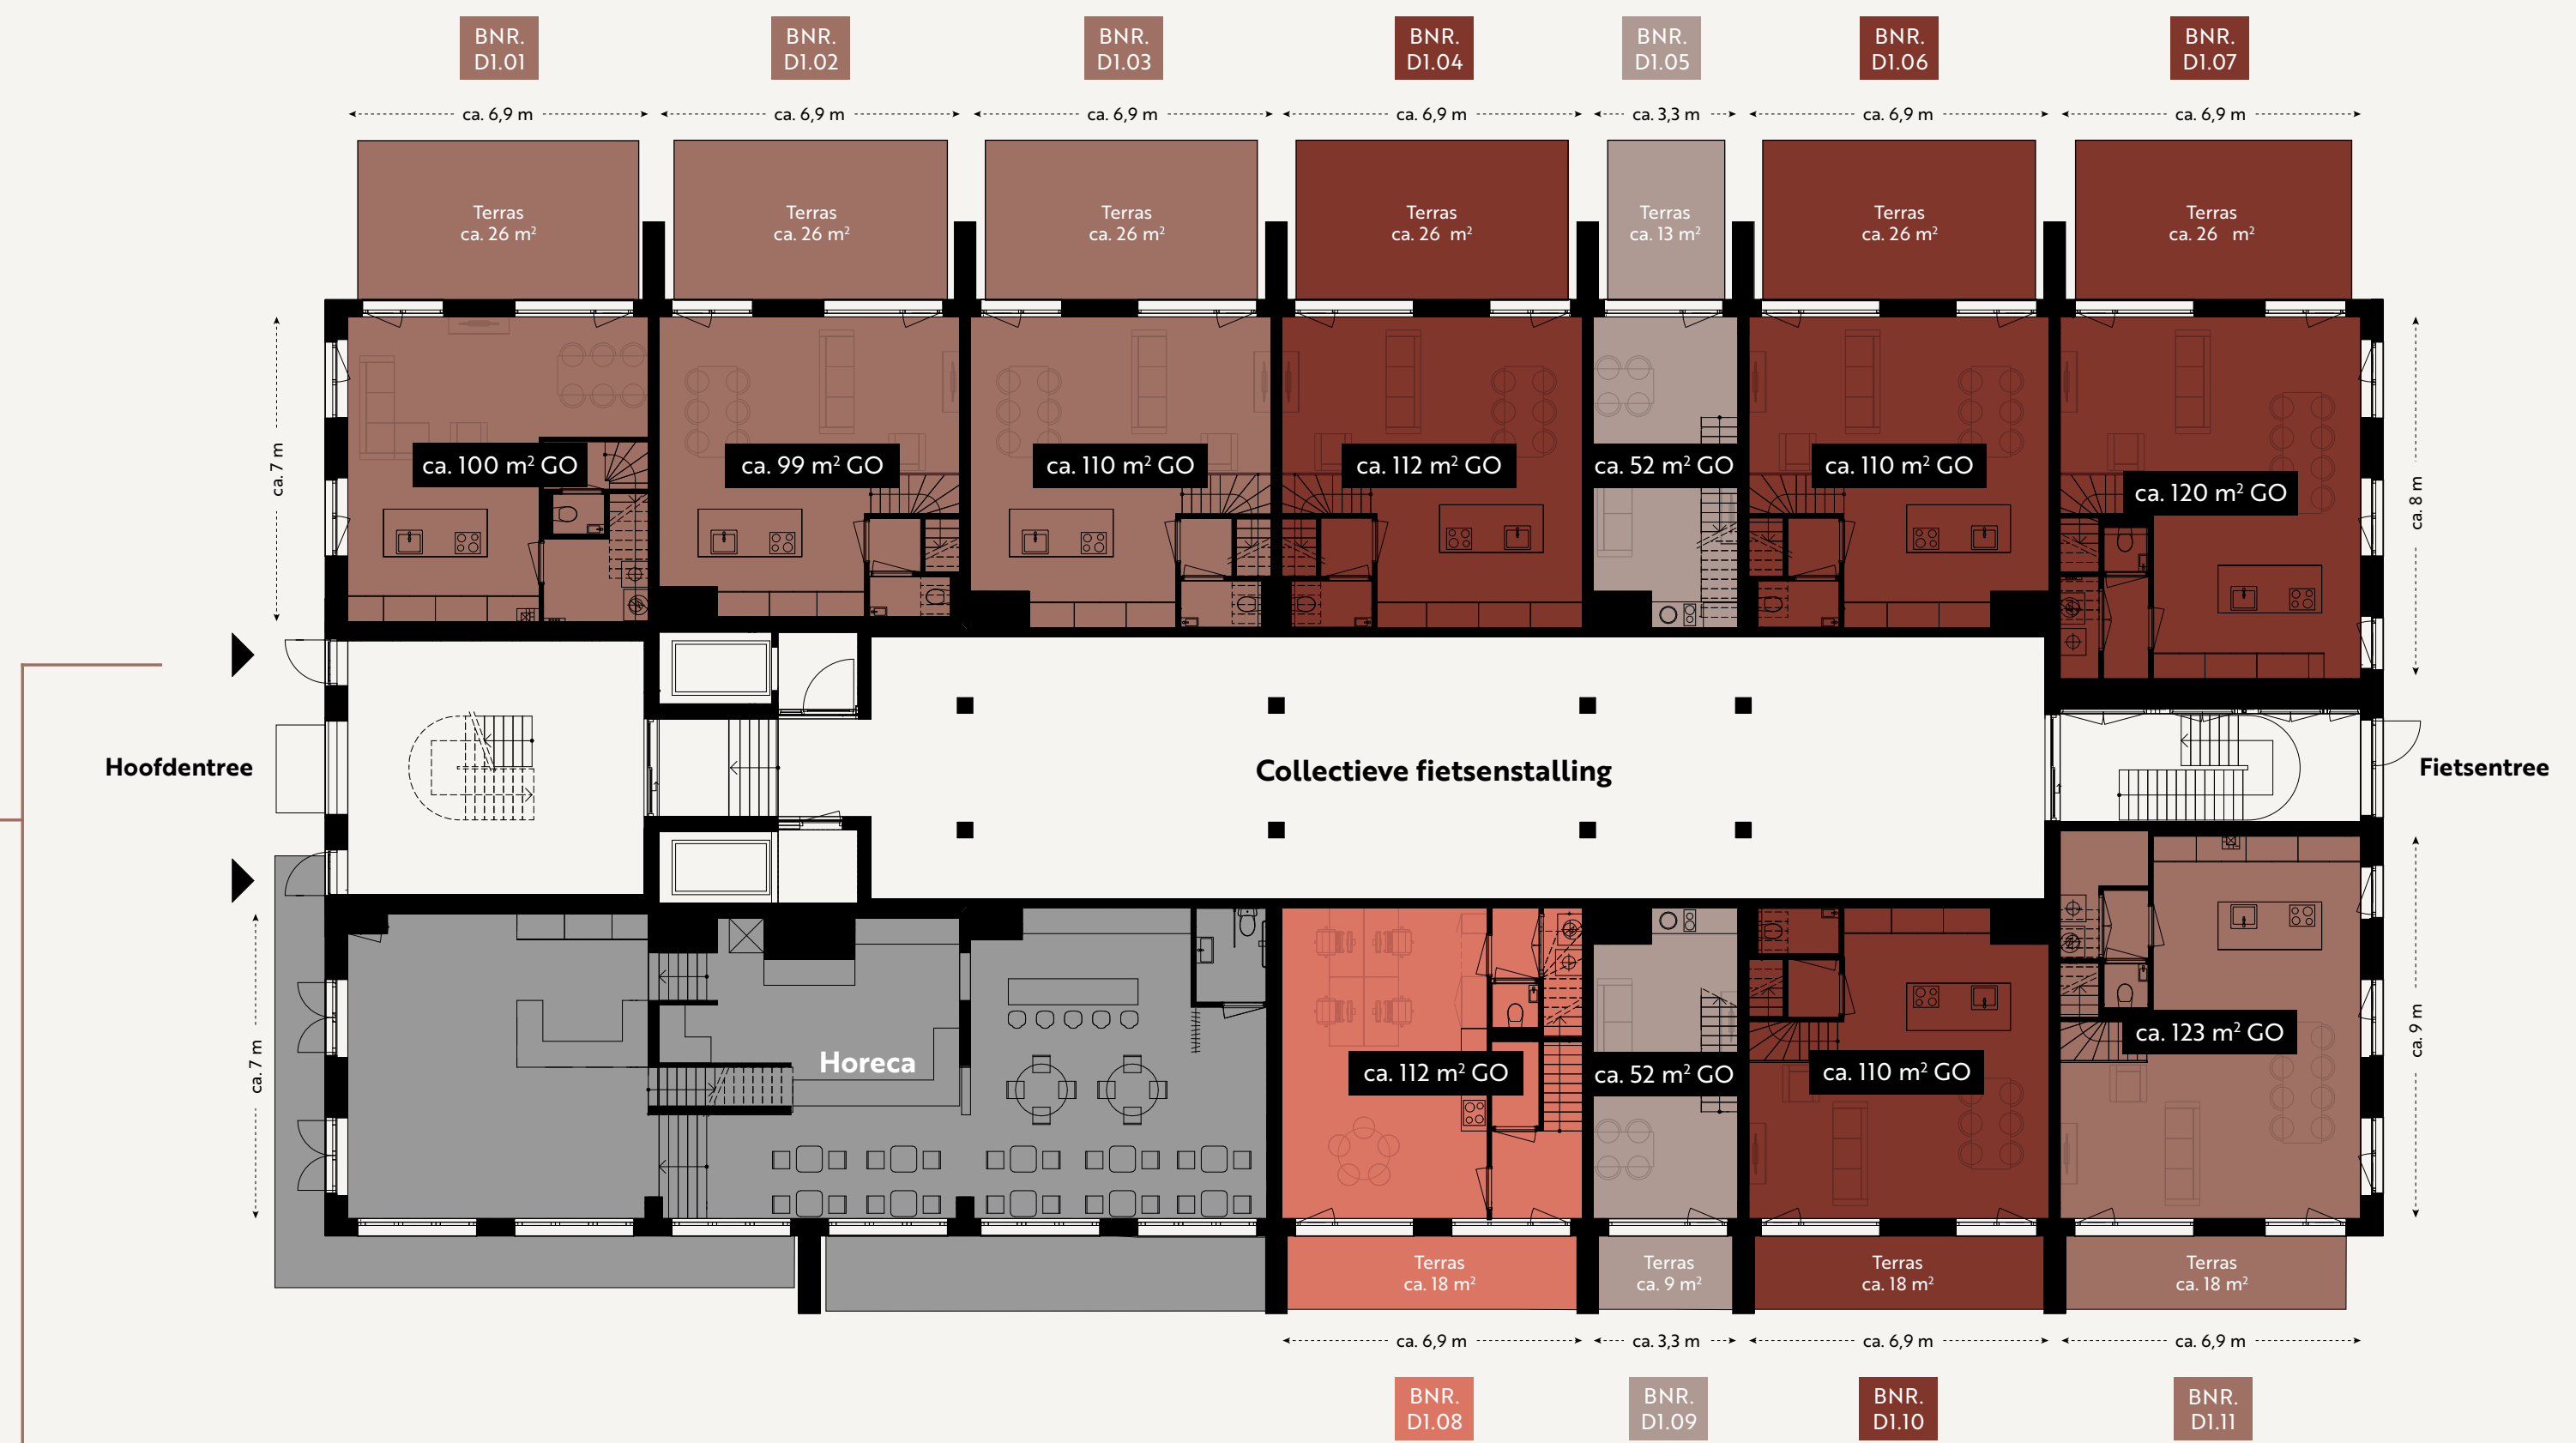

Begane grond

Tweelaagse woningen

10 unieke maisonnettes, variërend in grootte van ca. 52-123 m² GO

1 unieke atelierwoning van ca. 112 m² GO

- 4-kamermaisonnette
- 3-kamermaisonnette
- 2-kamermaisonnette
- Atelierwoning

Eerste verdieping

D1 - Appartementen en penthouses

3 en 4-kamerappartementen

32 appartementen, variërend in grootte van ca. 84-139 m² GO

- 4-kamerappartement
- 3-kamerappartement
- Tweelaags 4-kamerappartement

Let op: Bouwnummer D1.40 betreft een tweelaags appartement, gelegen op de vijfde en zesde verdieping.

Tweede t/m vijfde verdieping

Zesde verdieping

Tweelaagse penthouses

7 unieke 2-laagse penthouses op de bovenste lagen van het appartementencomplex, variërend in grootte van ca. 131-181 m² GO

- 4-kamerpenthouse
- 3-kamerpenthouse
- Tweelaags 4-kamerappartement

Zevende verdieping