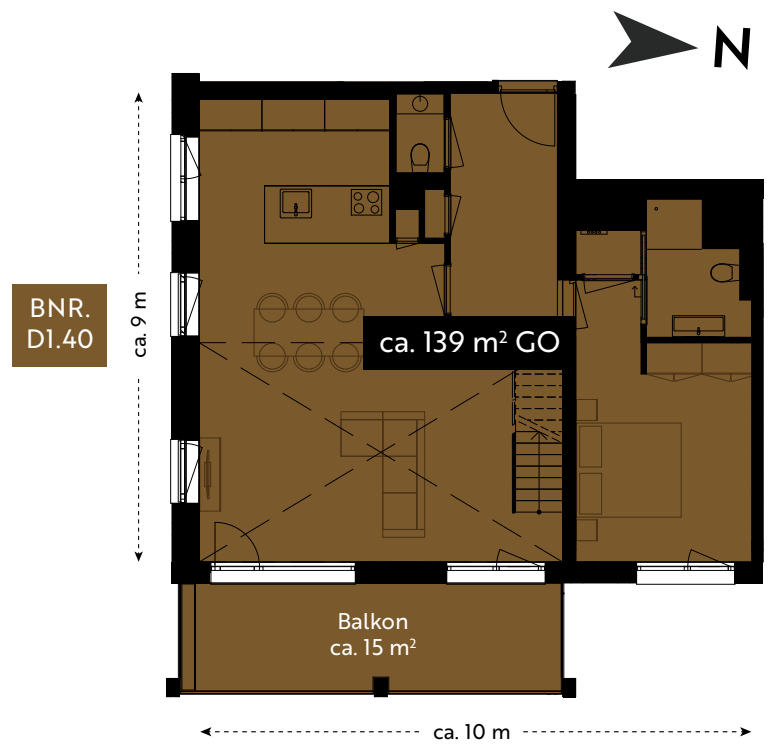

Begane grond

Tweelaagse woningen

10 unieke maisonnettes, variërend in grootte van ca. 52-123 m² GO

1 unieke atelierwoning van ca. 112 m² GO

- 4-kamermaisonnette
- 3-kamermaisonnette
- 2-kamermaisonnette
- Atelierwoning

Eerste verdieping

D1 - Appartementen en penthouses

3 en 4-kamerappartementen

32 appartementen, variërend in grootte van ca. 84-139 m² GO

- 4-kamerappartement
- 3-kamerappartement
- Tweelaags 4-kamerappartement

Let op: Bouwnummer D1.40 betreft een tweelaags appartement, gelegen op de vijfde en zesde verdieping.

Tweede t/m vijfde verdieping

Zesde verdieping

Tweelaagse penthouses

7 unieke 2-laagse penthouses op de bovenste lagen van het appartementencomplex, variërend in grootte van ca. 131-181 m² GO