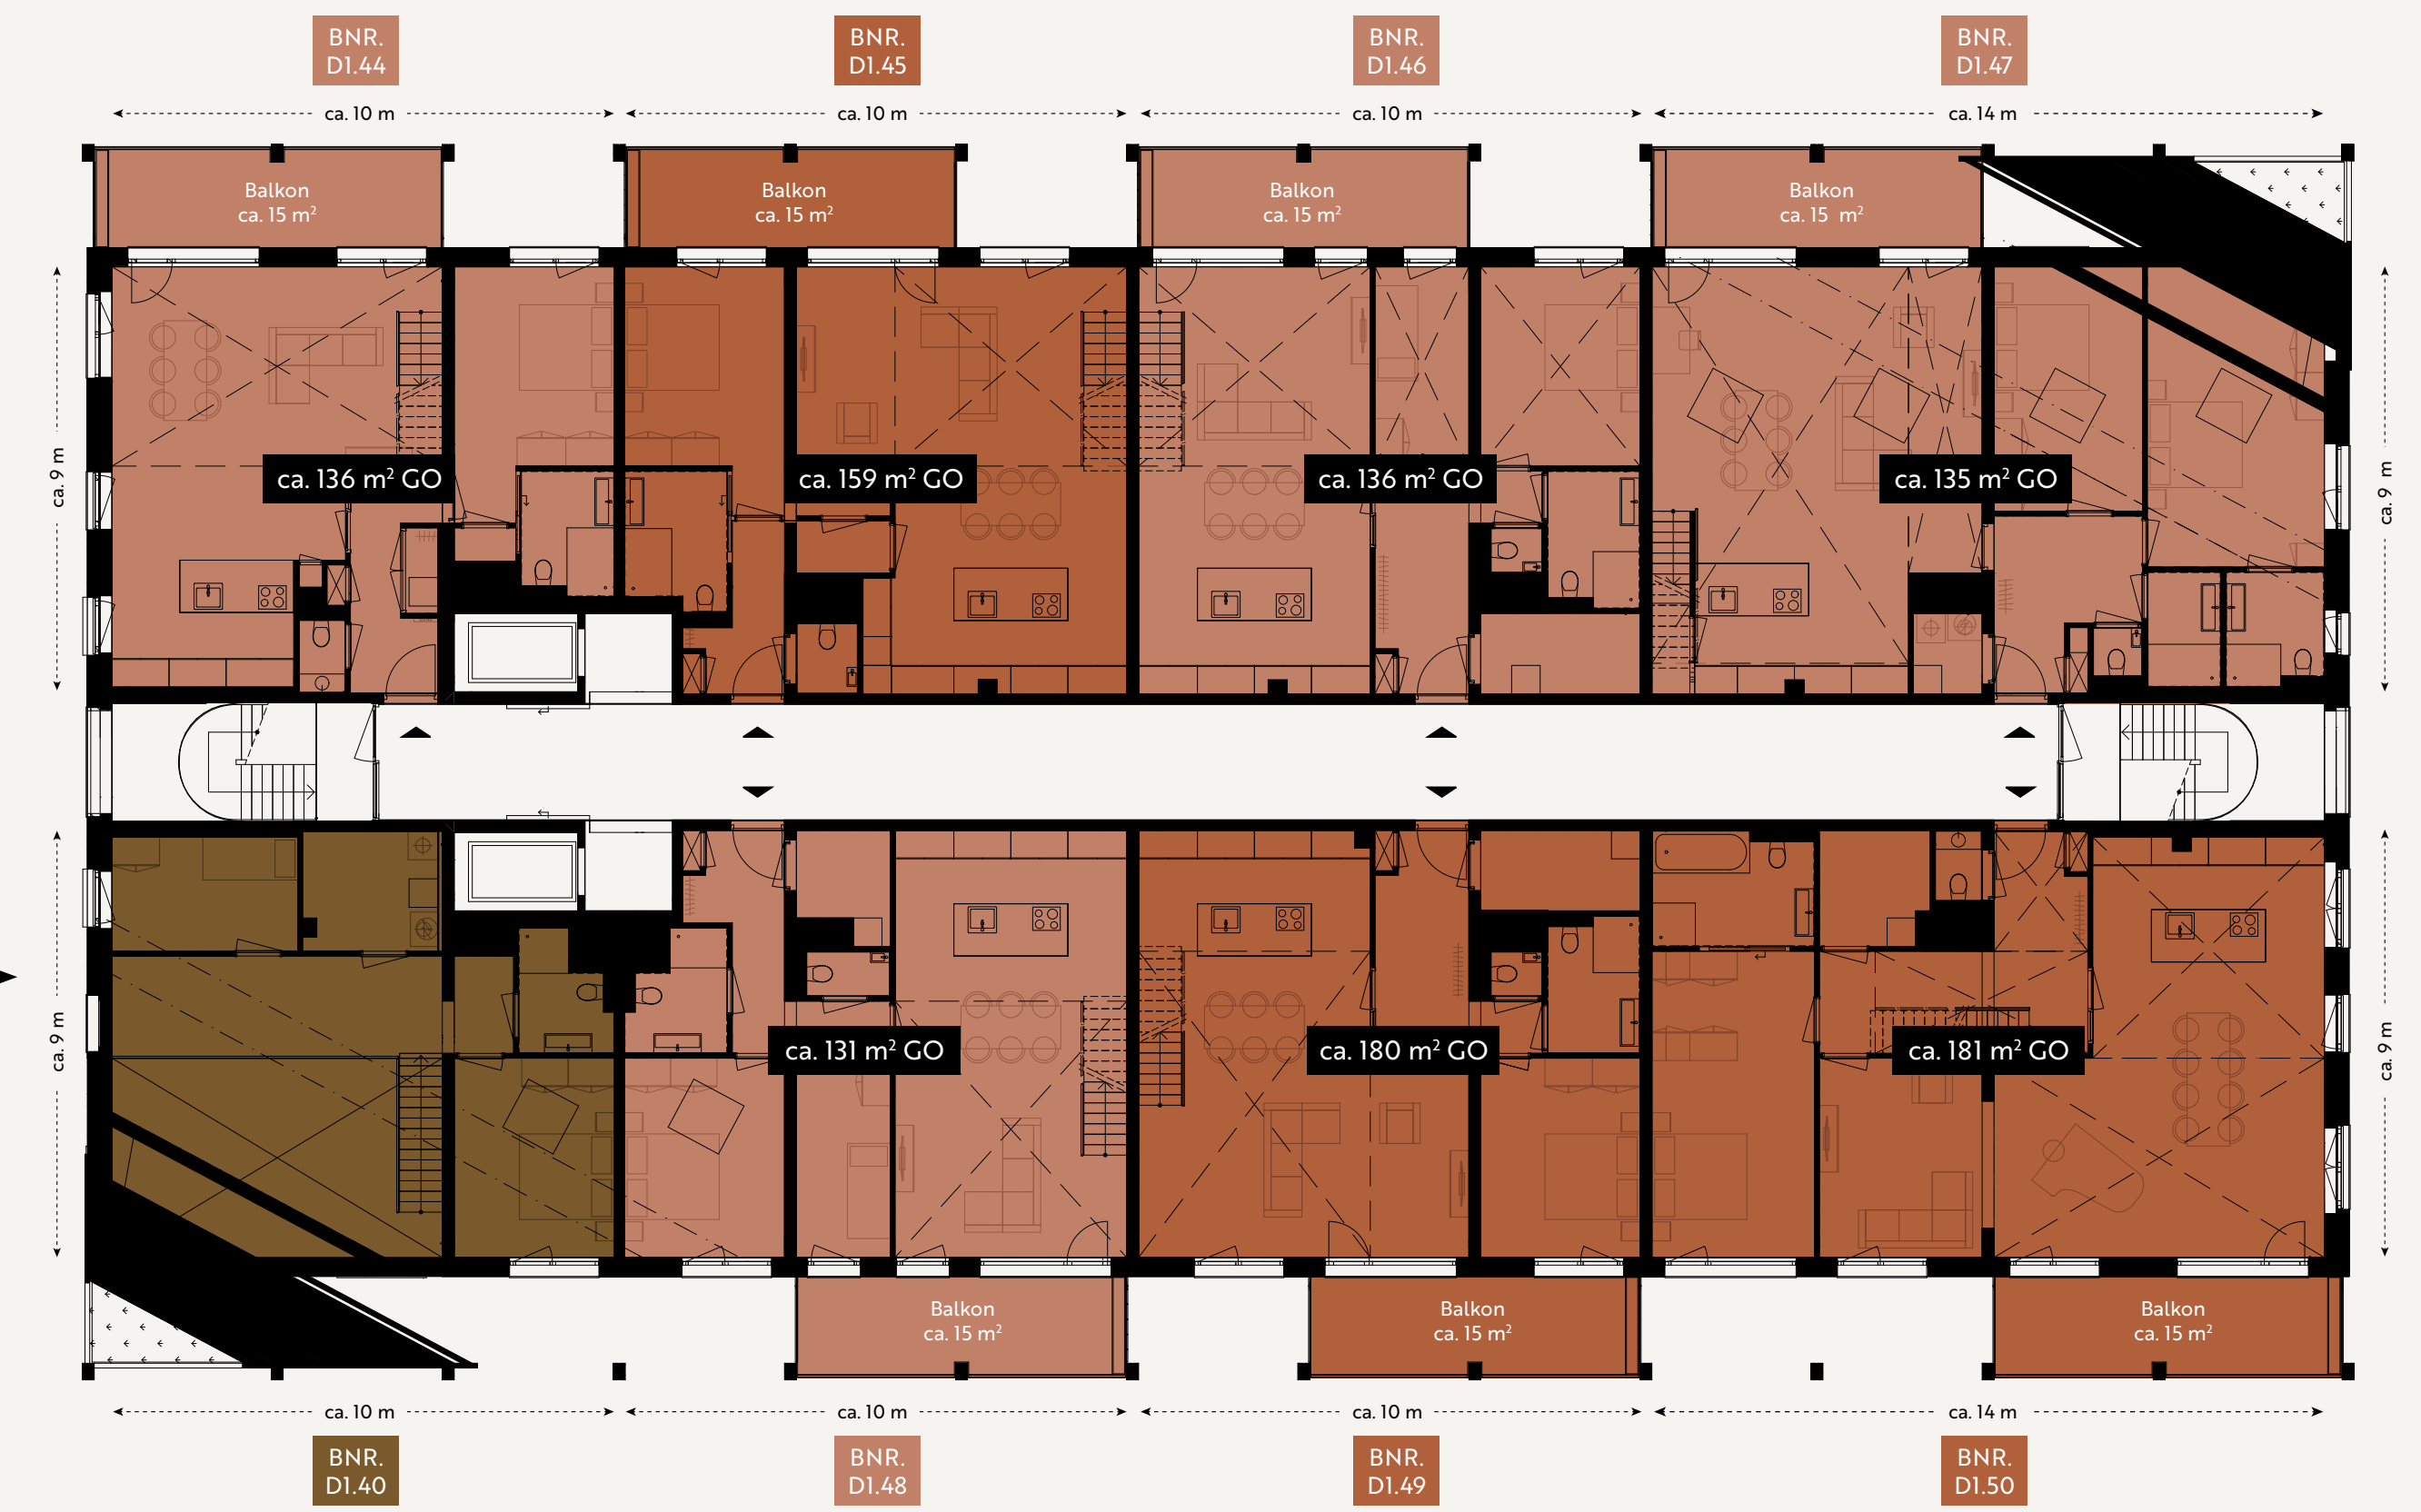

Begane grond

Tweelaagse woningen

10 unieke maisonnettes, variërend in grootte van ca. 52-123 m² GO

1 unieke atelierwoning van ca. 112 m² GO

- 4-kamermaisonnette
- 3-kamermaisonnette
- 2-kamermaisonnette
- Atelierwoning

Eerste verdieping

D1 - Appartementen en penthouses

3 en 4-kamerappartementen

32 appartementen, variërend in grootte van ca. 84-139 m² GO

- 4-kamerappartement
- 3-kamerappartement
- Tweelaags 4-kamerappartement

Let op: Bouwnummer D1.40 betreft een tweelaags appartement, gelegen op de vijfde en zesde verdieping.

Tweede t/m vijfde verdieping

Zesde verdieping

Tweelaagse penthouses

7 unieke 2-laagse penthouses op de bovenste lagen van het appartementencomplex, variërend in grootte van ca. 131-181 m² GO

- 4-kamerpenthouse
- 3-kamerpenthouse
- Tweelaags 4-kamerappartement

Zevende verdieping