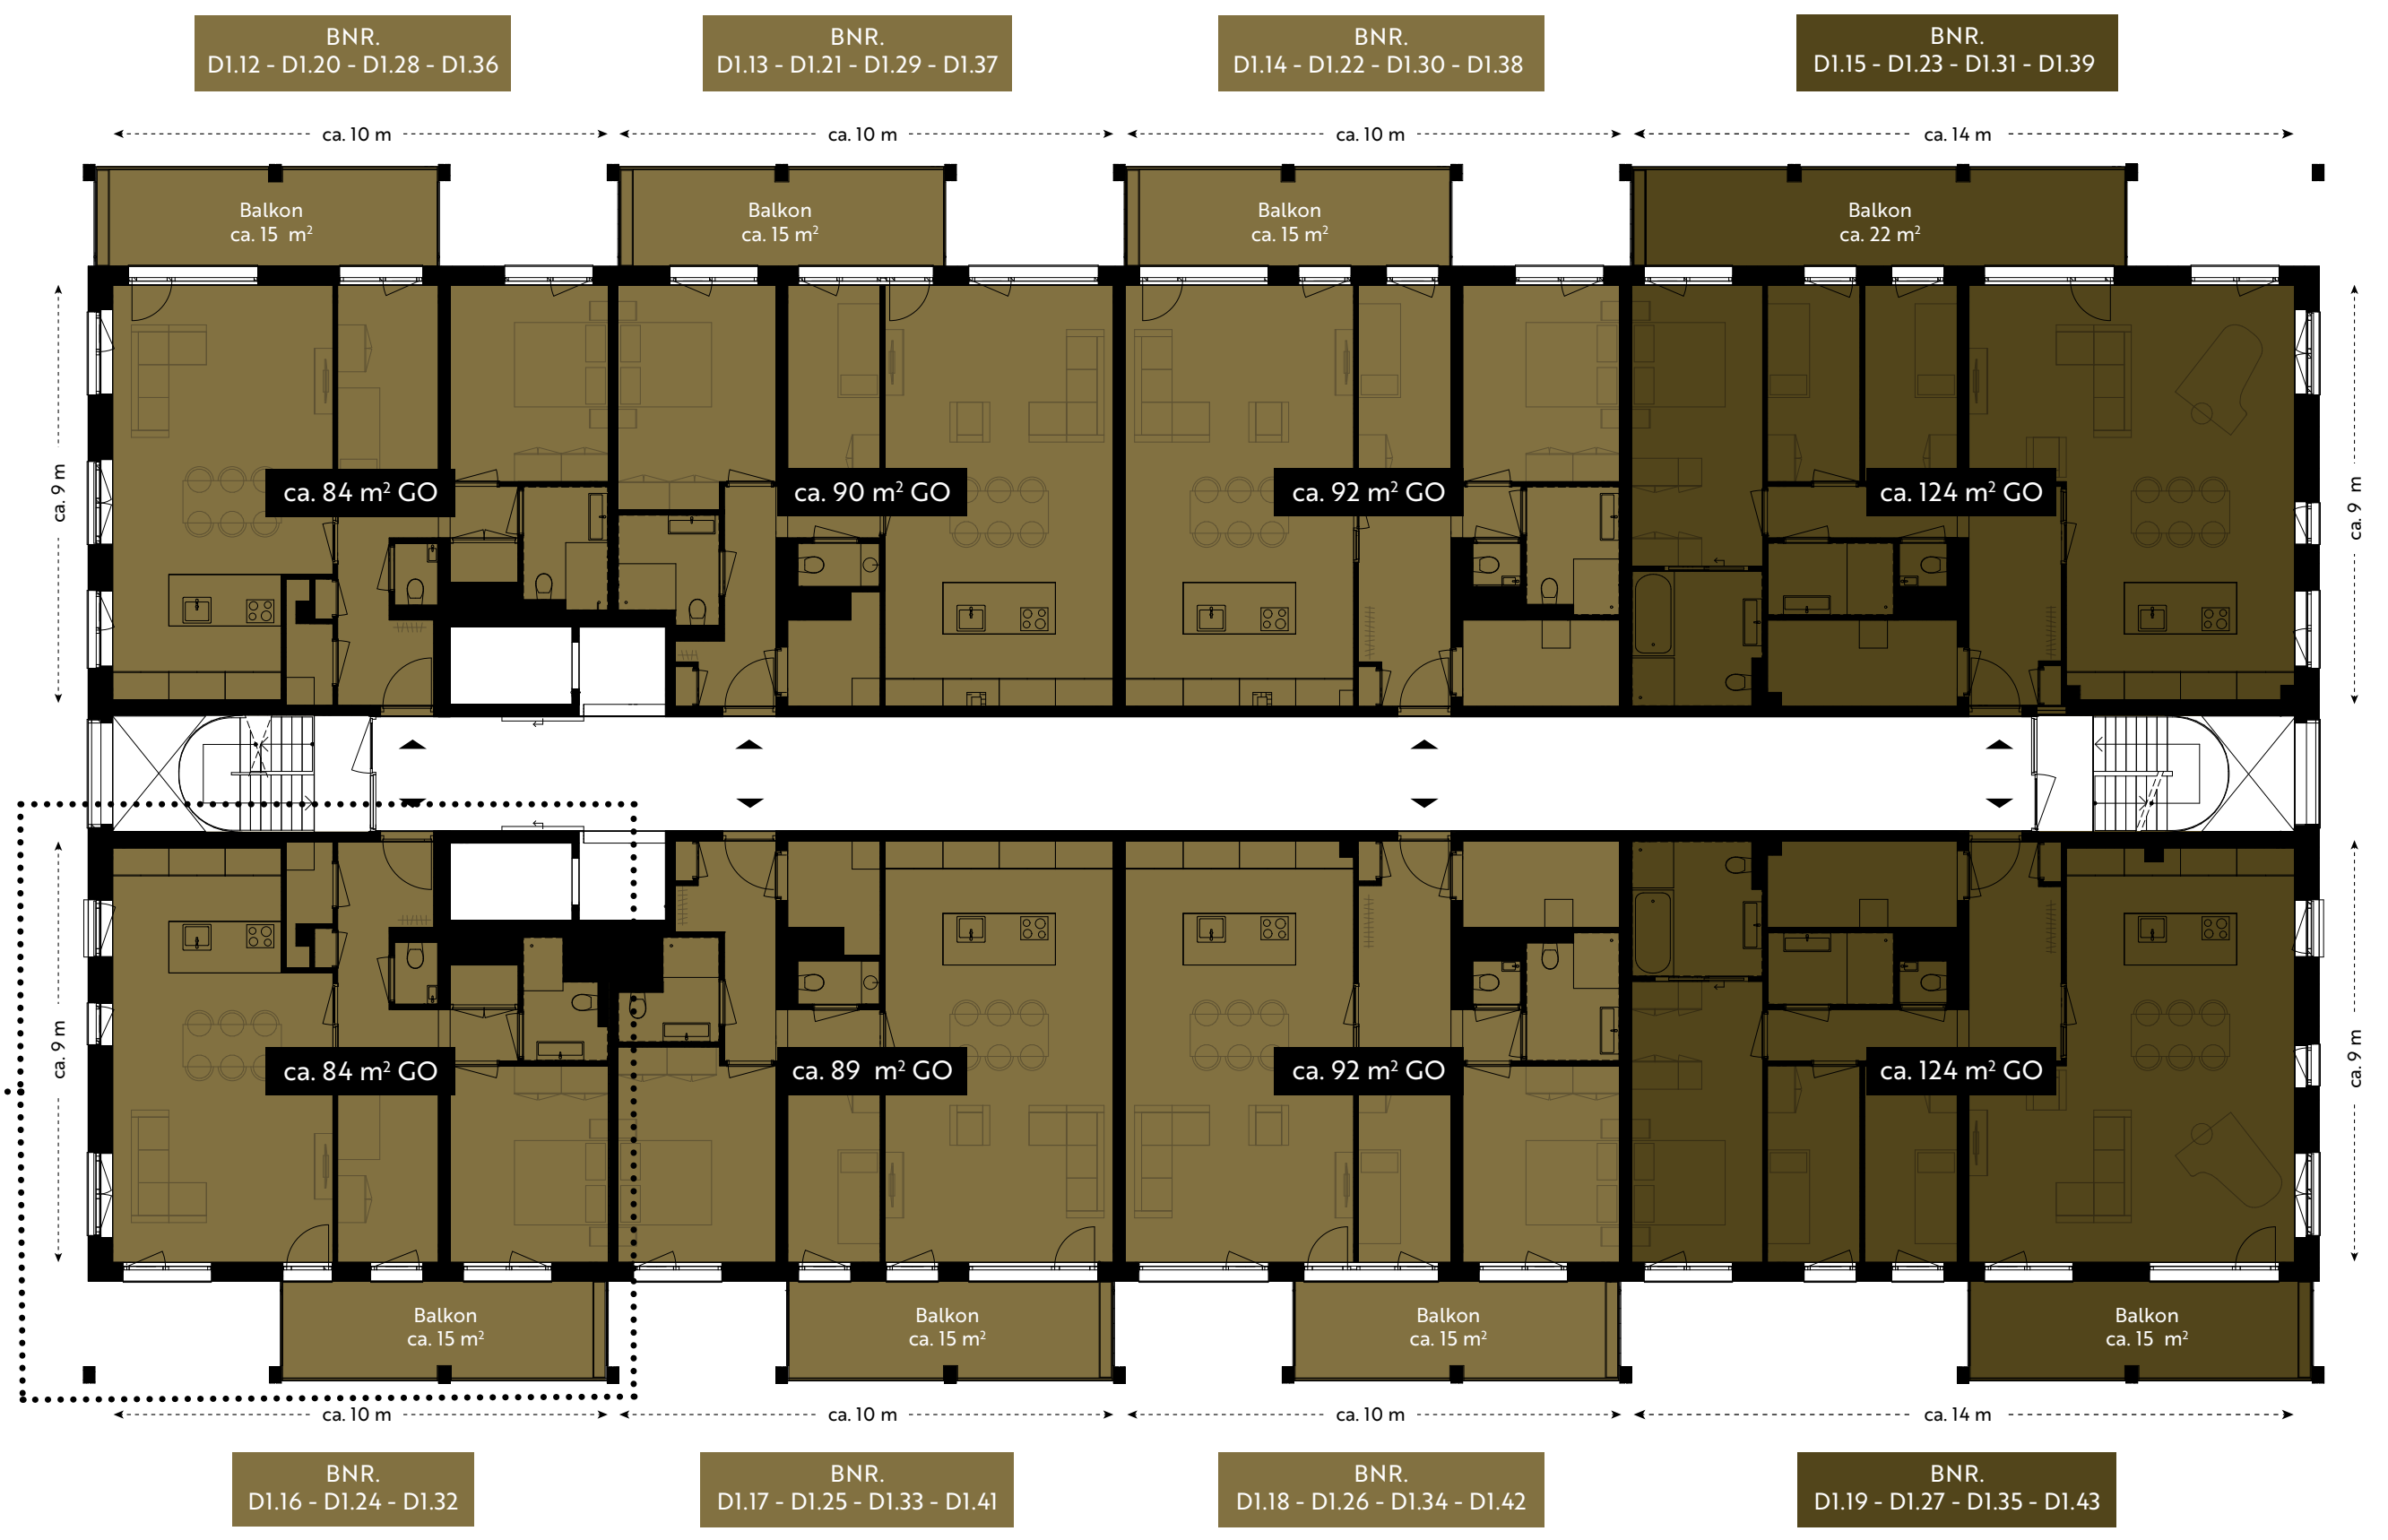

Begane grond

Tweelaagse woningen

10 unieke maisonnettes, variërend in grootte van ca. 52-123 m² GO

1 unieke atelierwoning van ca. 112 m² GO

- 4-kamermaisonnette
- 3-kamermaisonnette
- 2-kamermaisonnette
- Atelierwoning

Eerste verdieping

D1 - Appartementen en penthouses

3 en 4-kamerappartementen

32 appartementen, variërend in grootte van ca. 84-139 m² GO

- 4-kamerappartement
- 3-kamerappartement
- Tweelaags 4-kamerappartement

Let op: Bouwnummer D1.40 betreft een tweelaags appartement, gelegen op de vijfde en zesde verdieping.

Tweede t/m vijfde verdieping

Zesde verdieping

Tweelaagse penthouses

7 unieke 2-laagse penthouses op de bovenste lagen van het appartementencomplex, variërend in grootte van ca. 131-181 m² GO

- 4-kamerpenthouse
- 3-kamerpenthouse
- Tweelaags 4-kamerappartement

Zevende verdieping