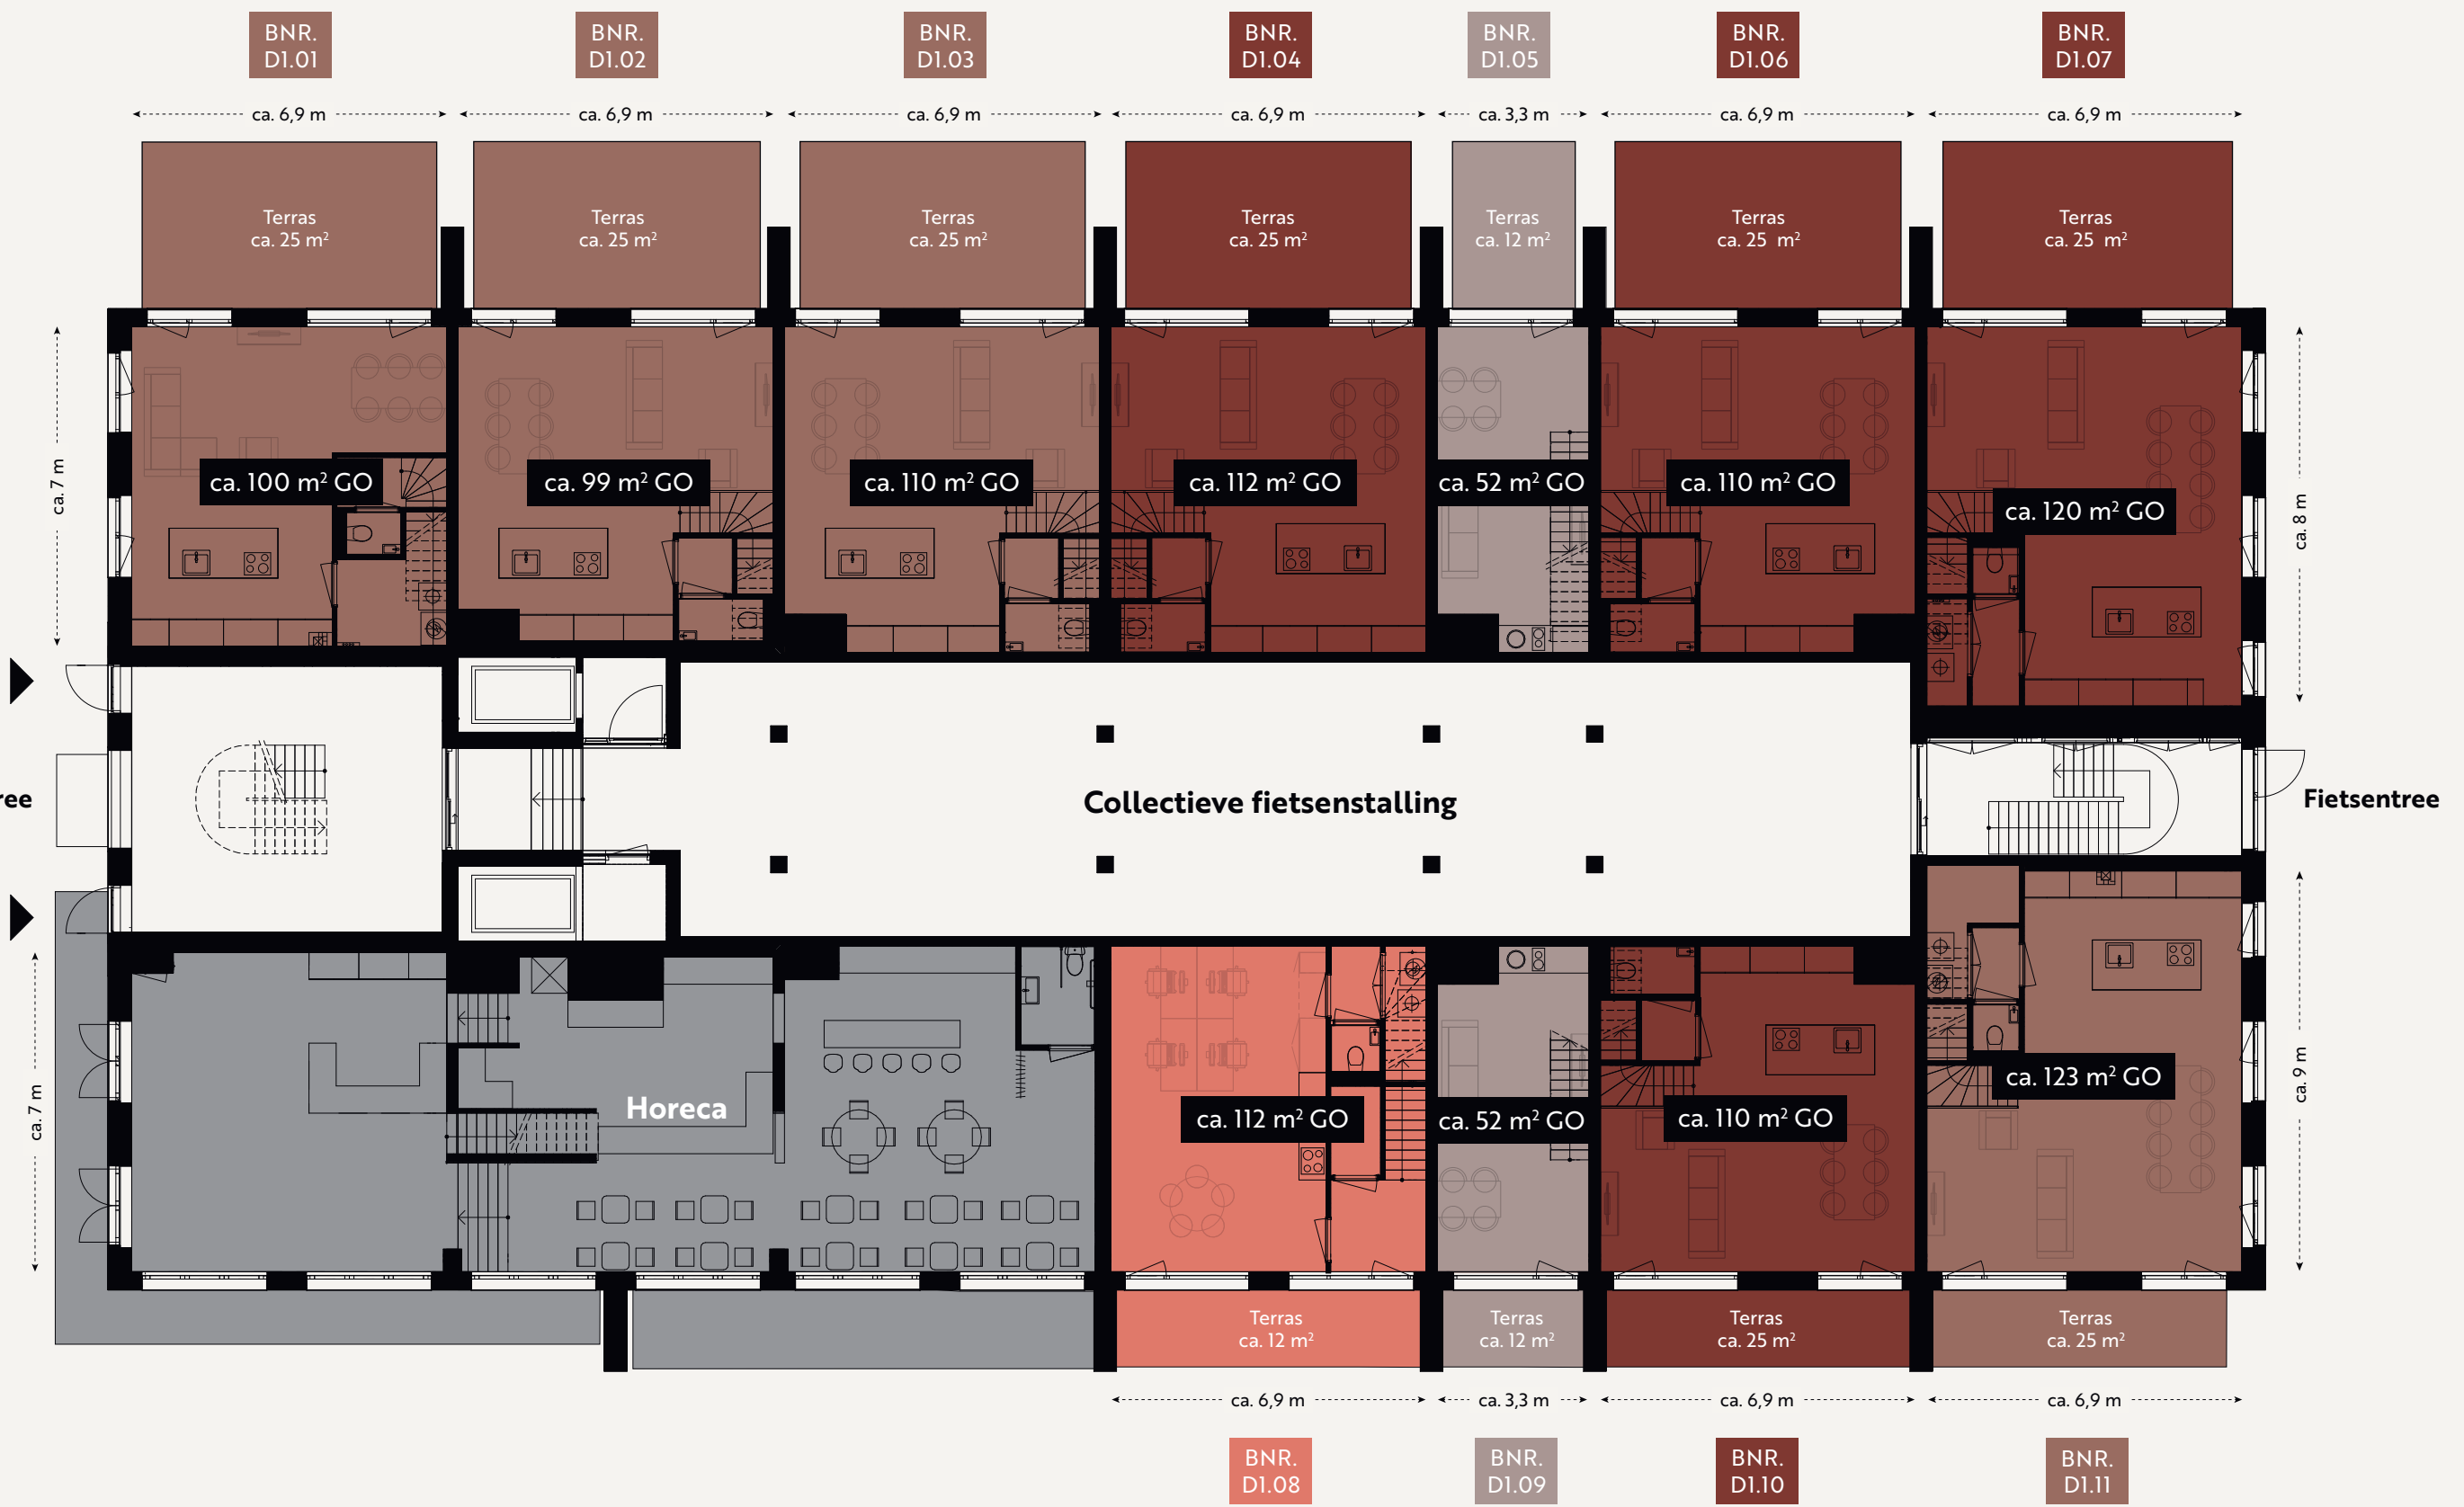

Begane grond

Tweelaagse woningen

10 unieke maisonnettes, variërend in grootte van ca. 52-123 m² GO

1 unieke atelierwoning van ca. 112 m² GO

- 4-kamer maisonnette
- 3-kamer maisonnette
- 2-kamer maisonnette
- Atelierwoning

Eerste verdieping

D1 - Appartementen en penthouses

3 en 4-kamerappartementen

32 appartementen, variërend in grootte van ca. 84-139 m² GO

- 4-kamerappartement
- 3-kamerappartement
- Tweelaags 4-kamerappartement

Let op: Bouwnummer D1.40 betreft een tweelaags appartement, gelegen op de vijfde en zesde verdieping.

Tweede t/m vijfde verdieping

Zesde verdieping

Tweelaagse penthouses

7 unieke 2-laagse penthouses op de bovenste lagen van het appartementencomplex, variërend in grootte van ca. 131-181 m² GO

- 4-kamer penthouse
- 3-kamer penthouse
- Tweelaags 4-kamerappartement

Zevende verdieping