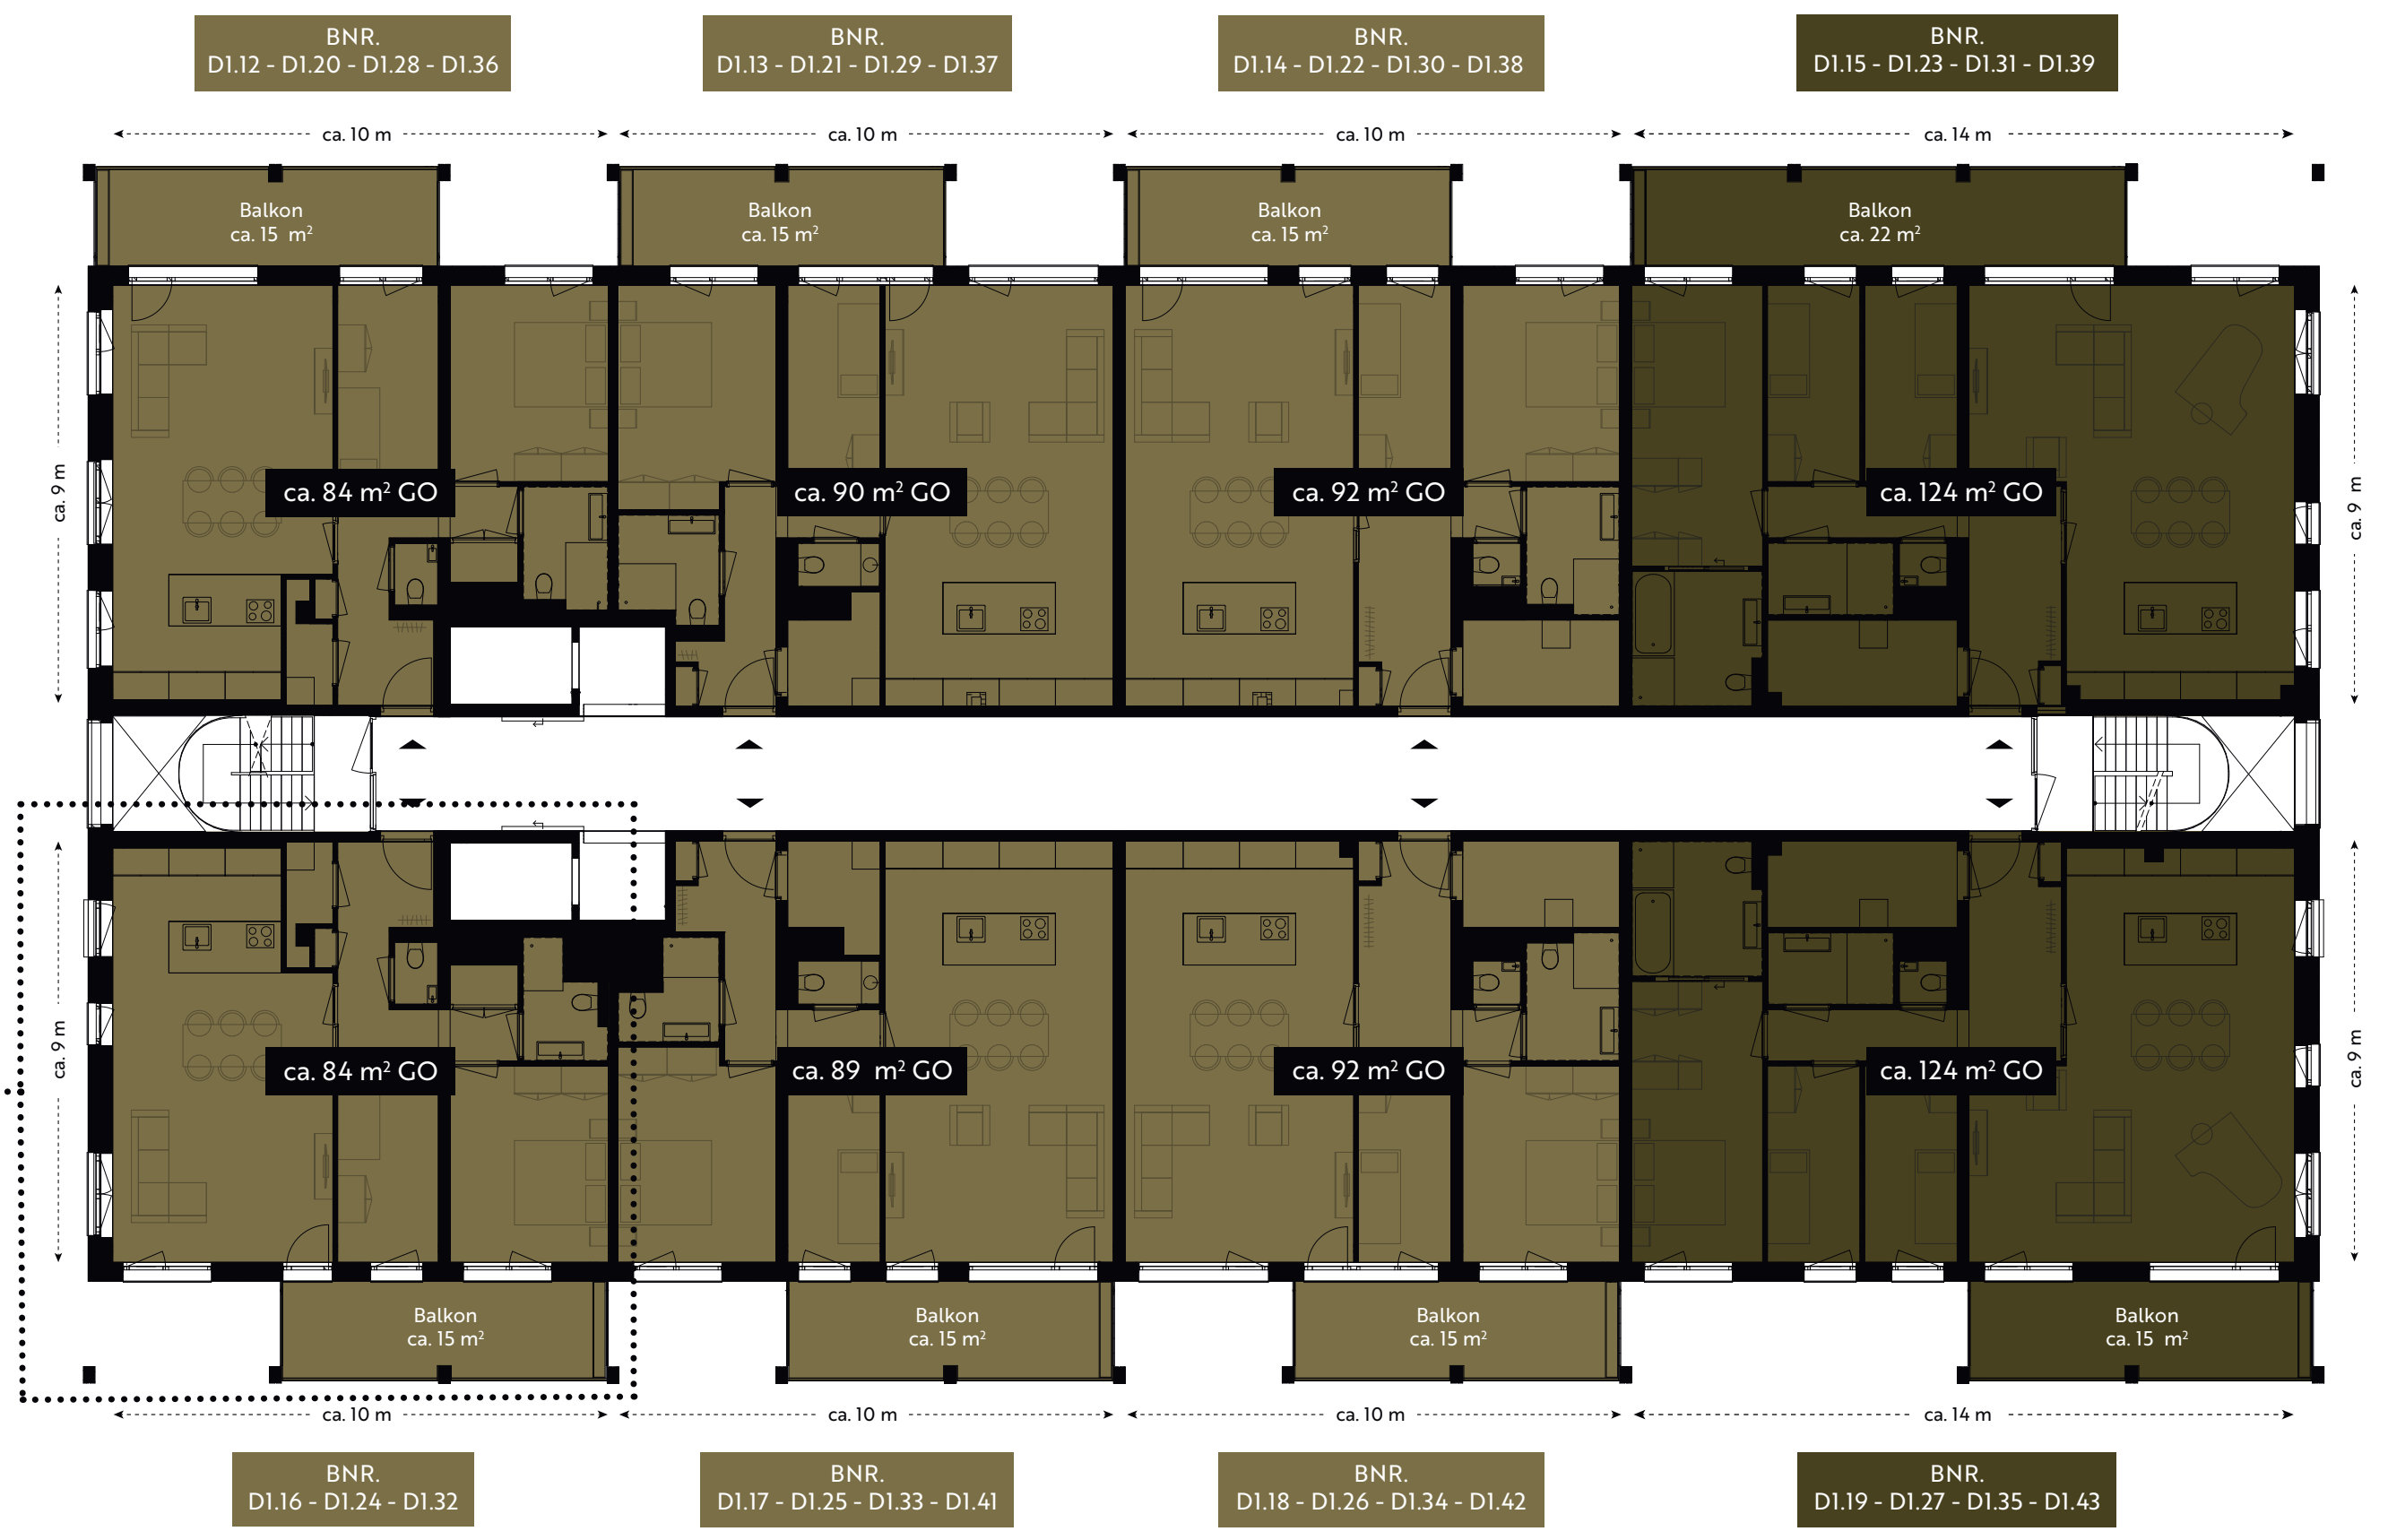

Begane grond

Tweelaagse woningen

10 unieke maisonnettes, variërend in grootte van ca. 52-123 m² GO

1 unieke atelierwoning van ca. 112 m² GO

- 4-kamer maisonnette
- 3-kamer maisonnette
- 2-kamer maisonnette
- Atelierwoning

Eerste verdieping

D1 - Appartementen en penthouses

3 en 4-kamerappartementen

32 appartementen, variërend in grootte van ca. 84-139 m² GO

- 4-kamerappartement
- 3-kamerappartement
- Tweelaags 4-kamerappartement

Let op: Bouwnummer D1.40 betreft een tweelaags appartement, gelegen op de vijfde en zesde verdieping.

Tweede t/m vijfde verdieping

Zesde verdieping

Tweelaagse penthouses

7 unieke 2-laagse penthouses op de bovenste lagen van het appartementencomplex, variërend in grootte van ca. 131-181 m² GO

- 4-kamer penthouse
- 3-kamer penthouse
- Tweelaags 4-kamerappartement

Zevende verdieping