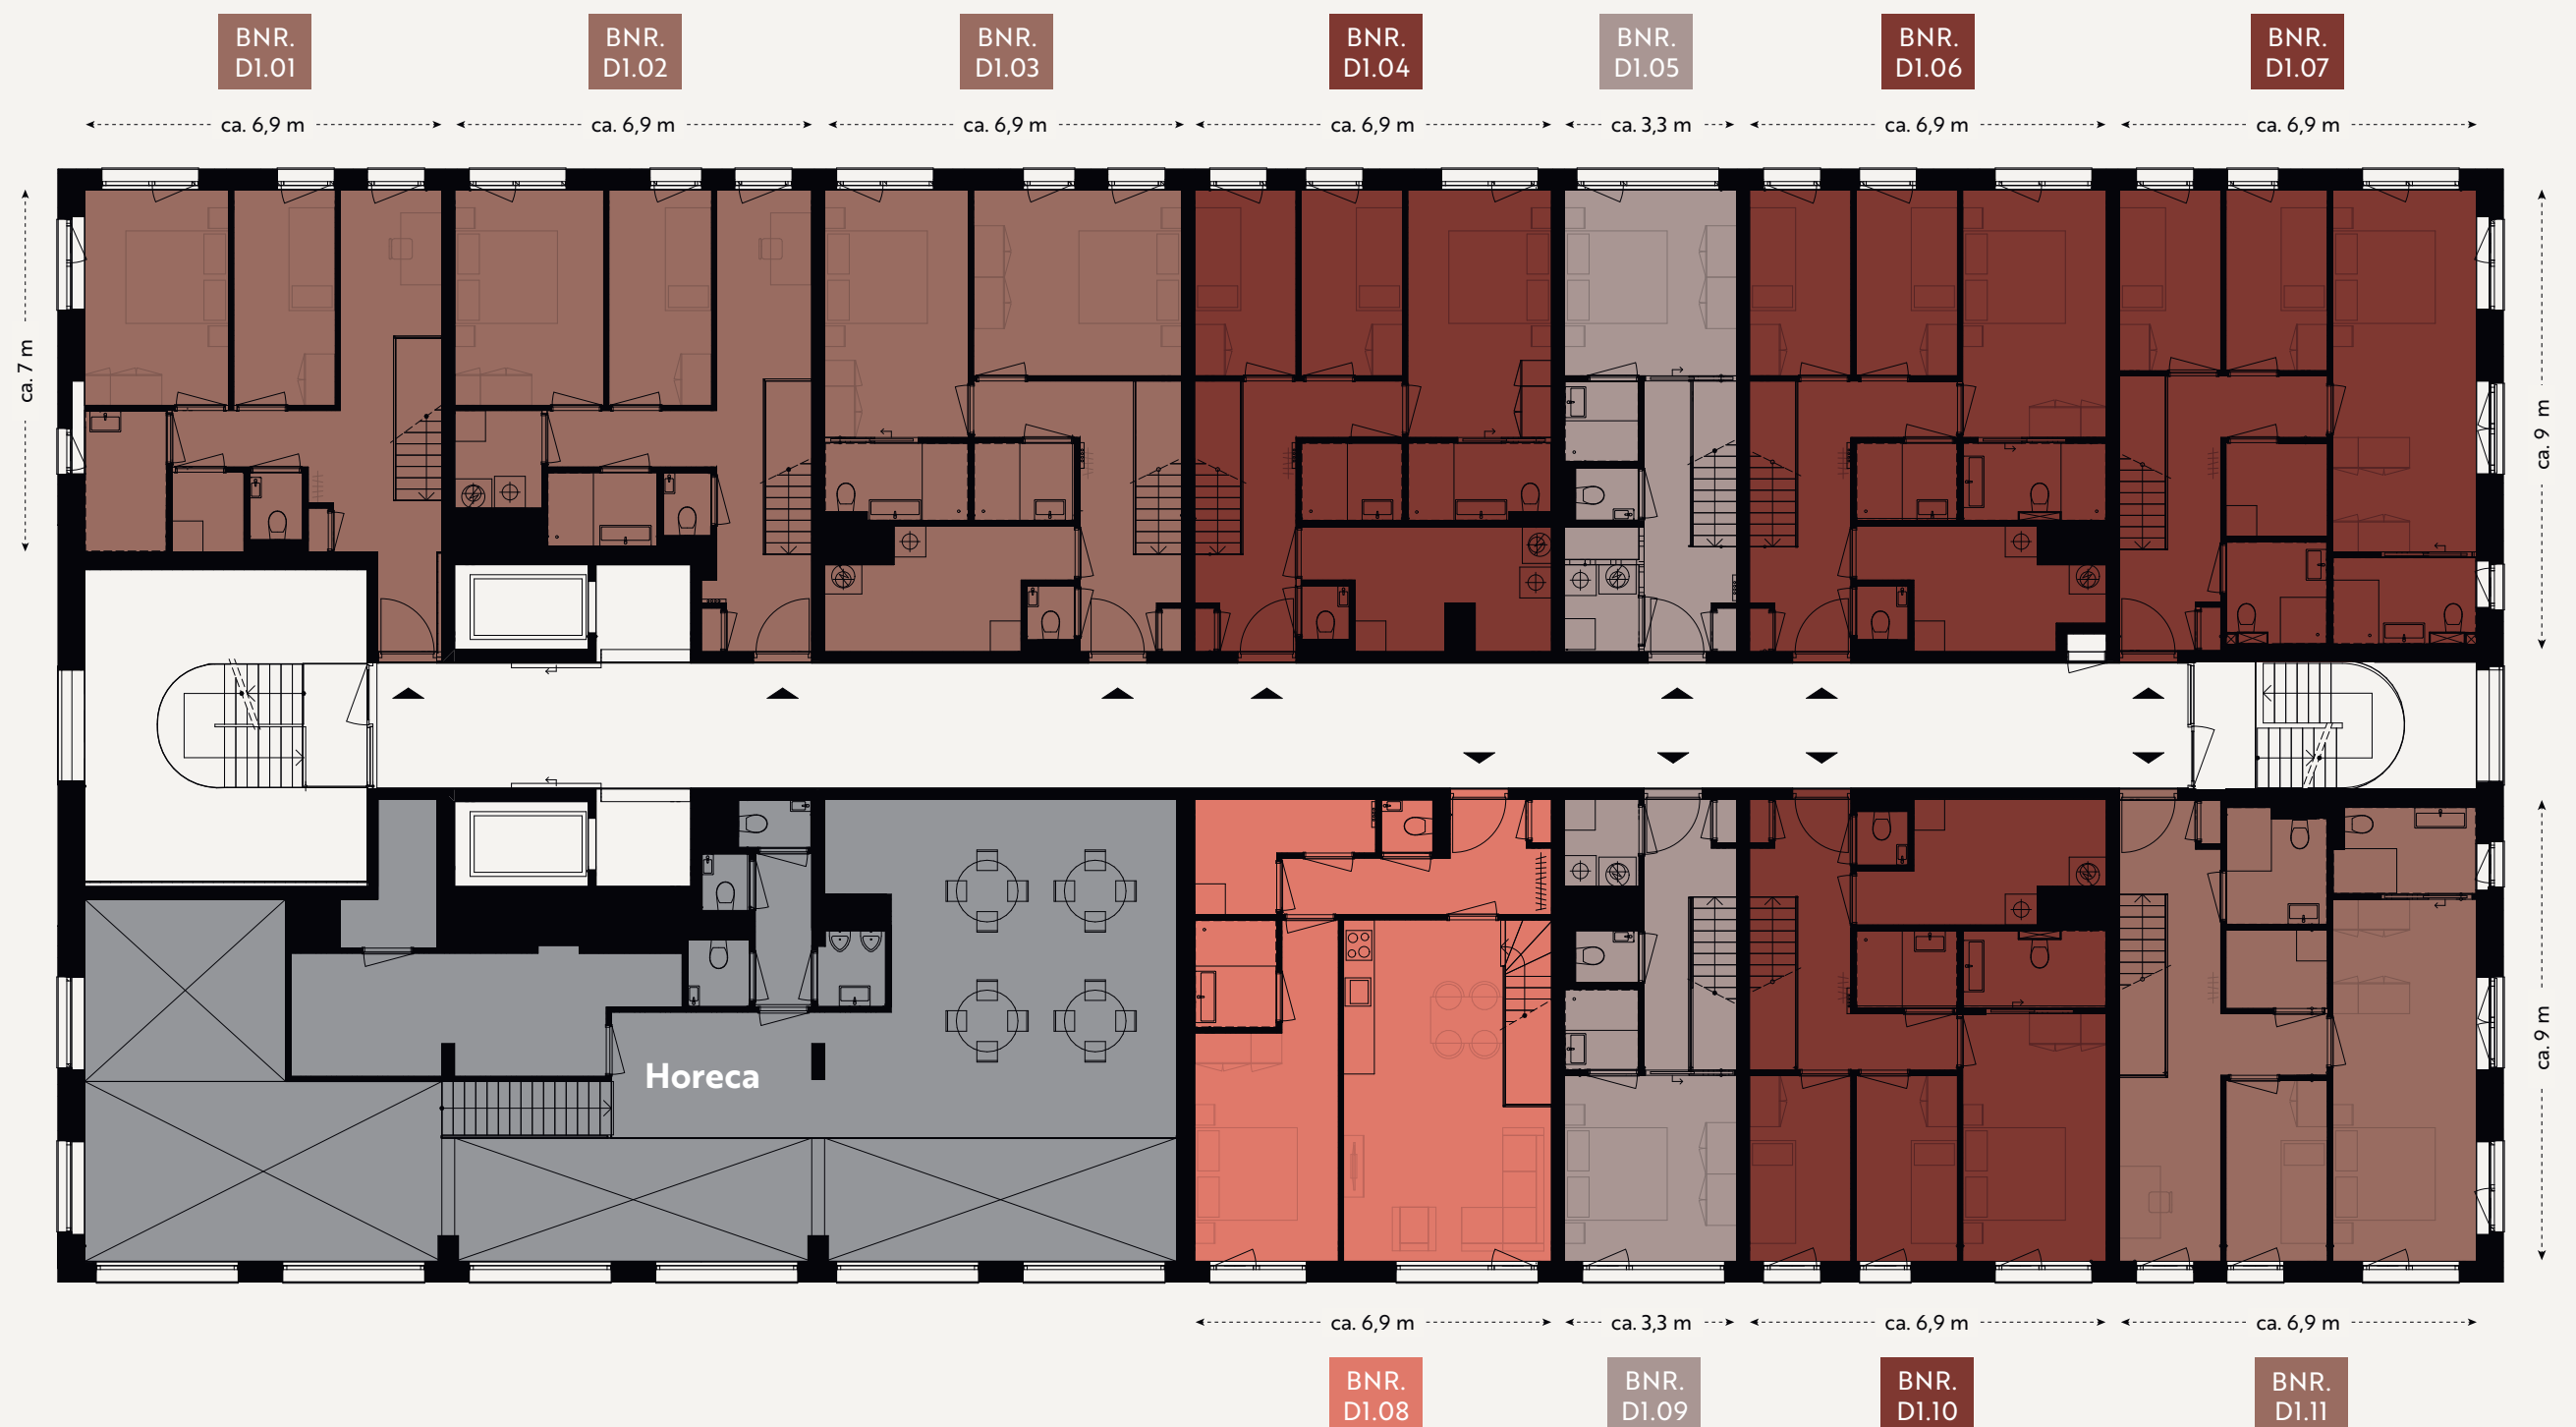

Begane grond

Tweelaagse woningen

10 unieke maisonnettes, variërend in grootte van ca. 52-123 m² GO

1 unieke atelierwoning van ca. 112 m² GO

- 4-kamer maisonnette
- 3-kamer maisonnette
- 2-kamer maisonnette
- Atelierwoning

Eerste verdieping

D1 - Appartementen en penthouses

3 en 4-kamerappartementen

32 appartementen, variërend in grootte van ca. 84-139 m² GO

- 4-kamerappartement
- 3-kamerappartement
- Tweelaags 4-kamerappartement

Let op: Bouwnummer D1.40 betreft een tweelaags appartement, gelegen op de vijfde en zesde verdieping.

Tweede t/m vijfde verdieping

Zesde verdieping

Tweelaagse penthouses

7 unieke 2-laagse penthouses op de bovenste lagen van het appartementencomplex, variërend in grootte van ca. 131-181 m² GO

- 4-kamer penthouse
- 3-kamer penthouse
- Tweelaags 4-kamerappartement

Zevende verdieping