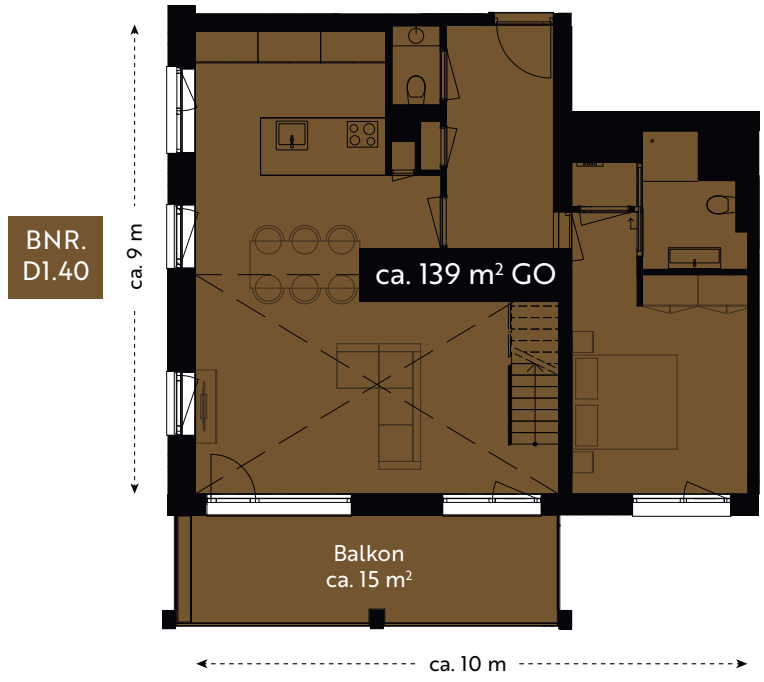

Begane grond

Tweelaagse woningen

10 unieke maisonnettes, variërend in grootte van ca. 52-123 m² GO

1 unieke atelierwoning van ca. 112 m² GO

- 4-kamer maisonnette
- 3-kamer maisonnette
- 2-kamer maisonnette
- Atelierwoning

Eerste verdieping

D1 - Appartementen en penthouses

3 en 4-kamerappartementen

32 appartementen, variërend in grootte van ca. 84-139 m² GO

- 4-kamerappartement
- 3-kamerappartement
- Tweelaags 4-kamerappartement

Let op: Bouwnummer D1.40 betreft een tweelaags appartement, gelegen op de vijfde en zesde verdieping.

Tweede t/m vijfde verdieping

Zesde verdieping

Tweelaagse penthouses

7 unieke 2-laagse penthouses op de bovenste lagen van het appartementencomplex, variërend in grootte van ca. 131-181 m² GO

- 4-kamer penthouse
- 3-kamer penthouse
- Tweelaags 4-kamerappartement

Zevende verdieping